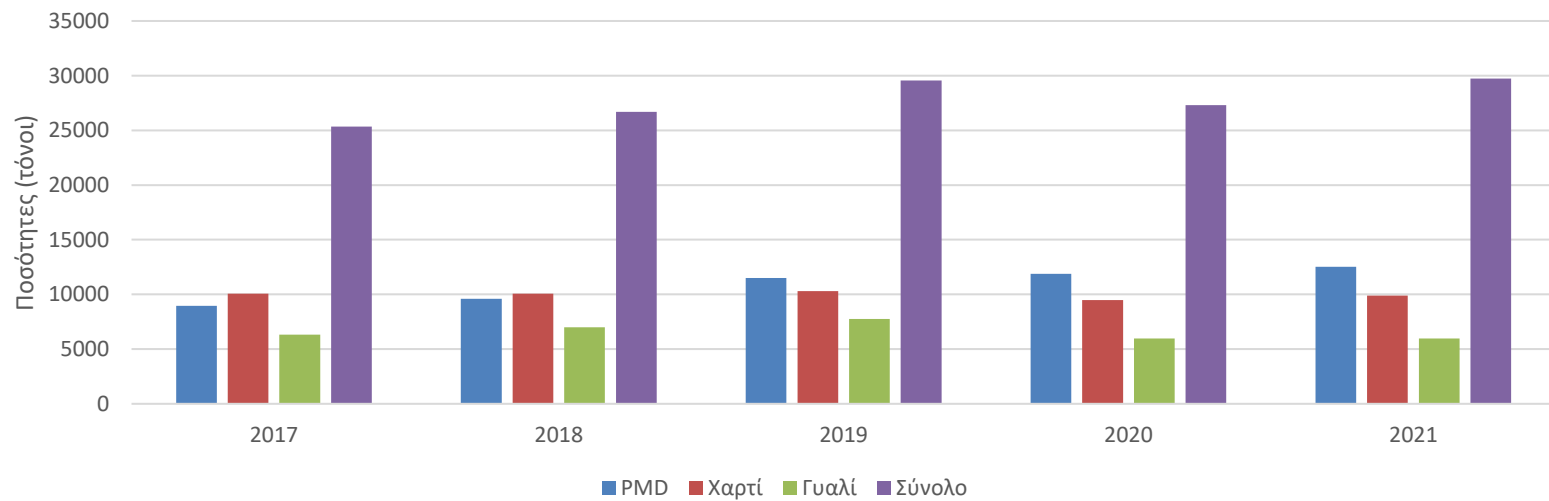

ΠΑΓΚΥΠΡΙΑ ΑΠΟΤΕΛΕΣΜΑΤΑ

0	2017	2018	2019	2020	2021
PMD	8962	9603	11515	11871	12514
Χαρτί	10076	10076	10293	9480	9889
Γυαλί	6309	7007	7751	5967	5963
Σύνολο	25348	26686	29560	27319	29727