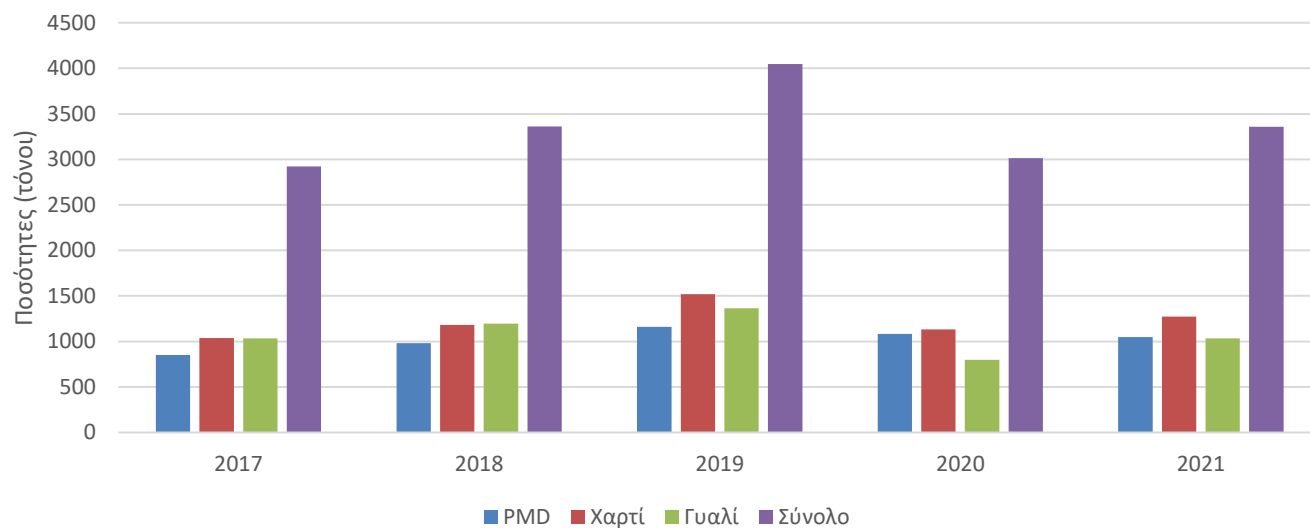

Επαρχία Πάφου

0	2017	2018	2019	2020	2021
PMD	850	982	1162	1083	1049
Χαρτί	1038	1180	1518	1131	1273
Γυαλί	1034	1197	1366	799	1035
Σύνολο	2922	3360	4046	3013	3357