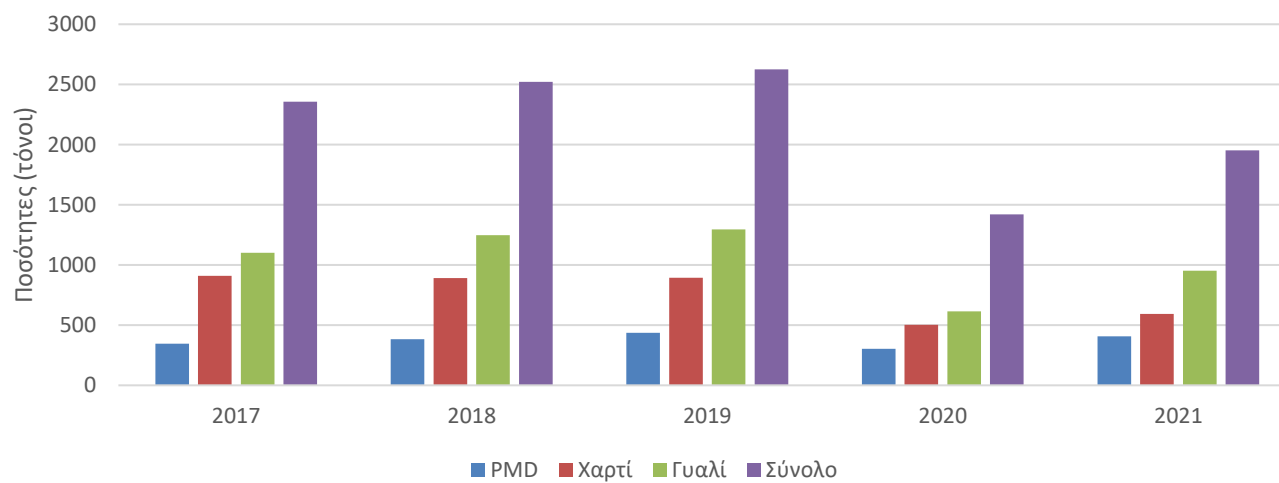

Επαρχία Αμμοχώστου

0	2017	2018	2019	2020	2021
■ PMD	346	384	436	304	406
■ Χαρτί	910	890	893	503	592
■ Γυαλί	1101	1247	1295	615	953
■ Σύνολο	2357	2521	2624	1421	1951