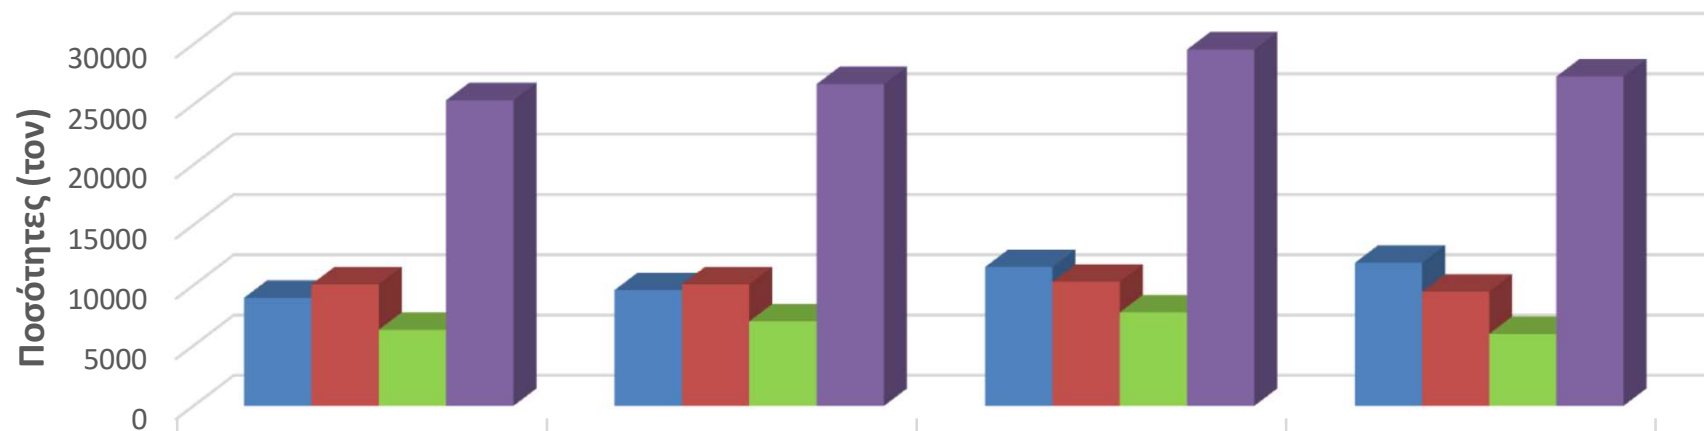

Παγκύπρια Αποτελέσματα

	2017	2018	2019	2020
■ PMD	8962	9603	11515	11871
■ Χαρτί	10076	10076	10293	9480
■ Γυαλί	6309	7007	7751	5967
■ Σύνολο	25348	26686	29560	27319