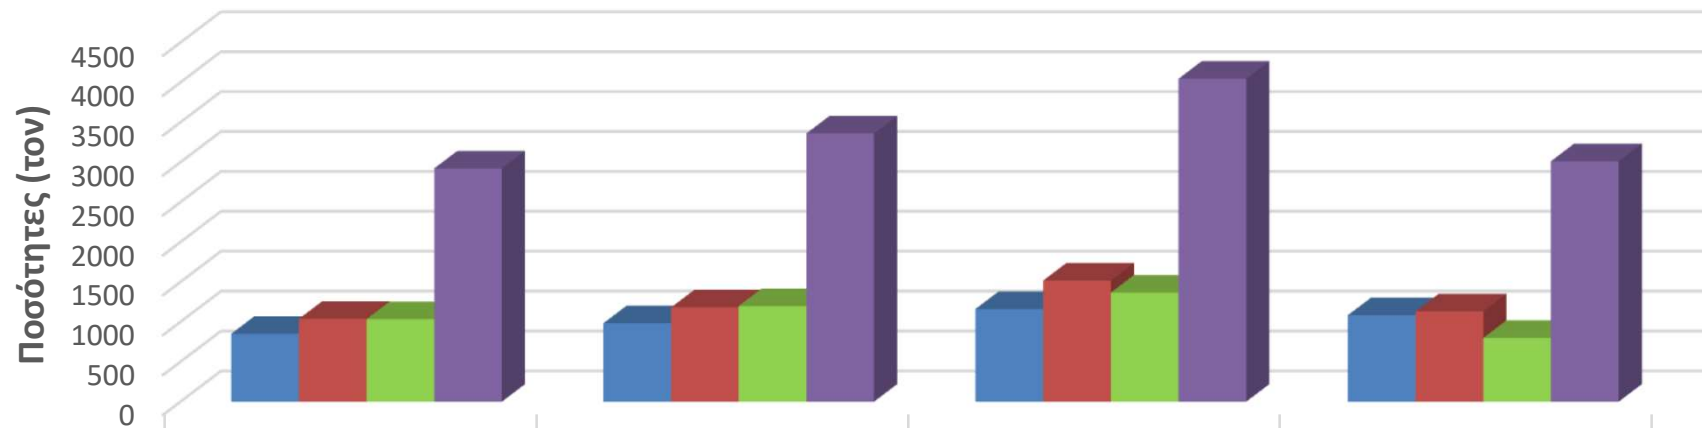

Επαρχία Πάφου

	2017	2018	2019	2020
■ PMD	850	982	1162	1083
■ Χαρτί	1038	1180	1518	1131
■ Γυαλί	1034	1197	1366	799
■ Σύνολο	2922	3360	4046	3013