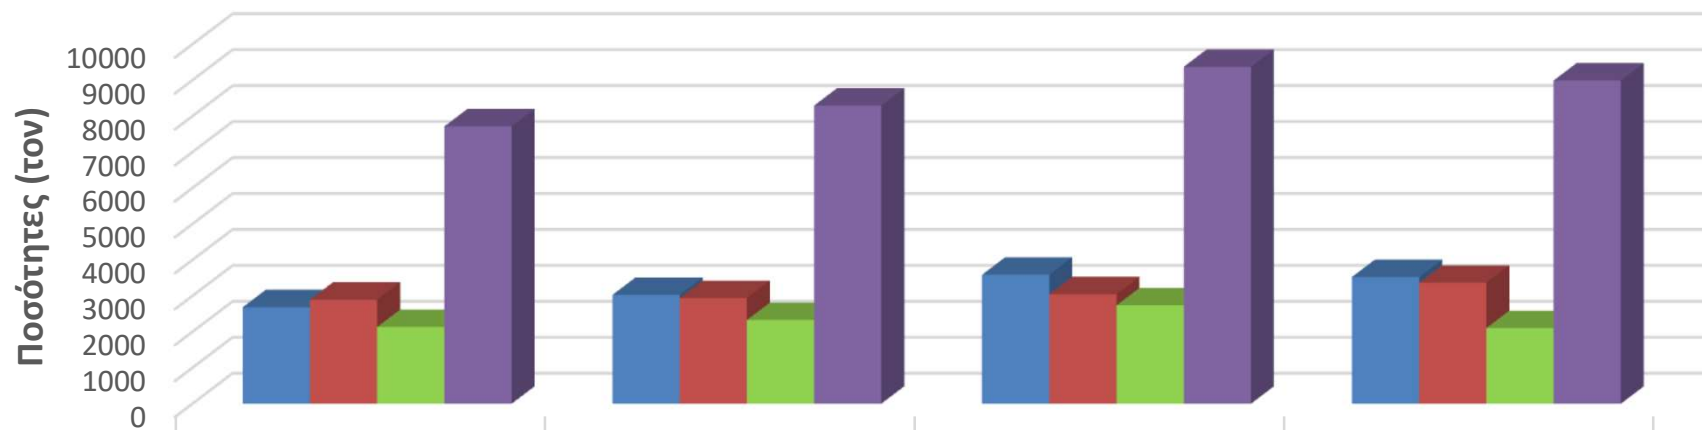

Επαρχία Λεμεσού

	2017	2018	2019	2020
■ PMD	2686	3028	3589	3524
■ Χαρτί	2896	2939	3046	3364
■ Γυαλί	2135	2326	2737	2104
■ Σύνολο	7716	8294	9372	8992