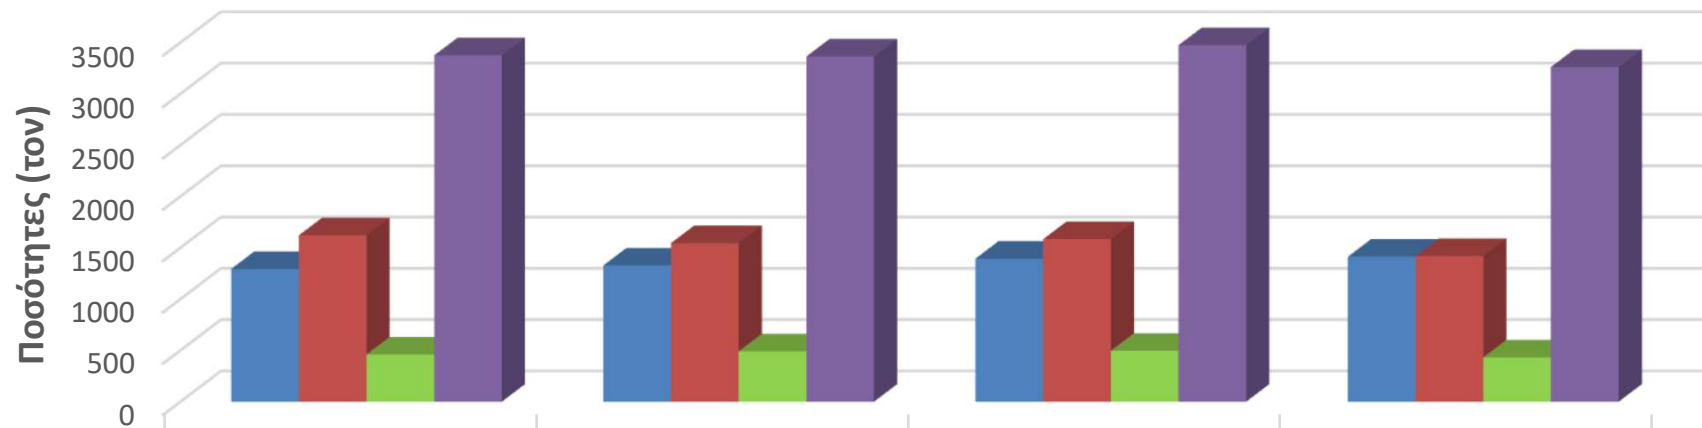

## Επαρχία Λάρνακας

	2017	2018	2019	2020
■ PMD	1293	1328	1394	1412
■ Χαρτί	1621	1545	1584	1418
■ Γυαλί	460	490	496	431
■ Σύνολο	3374	3363	3474	3261