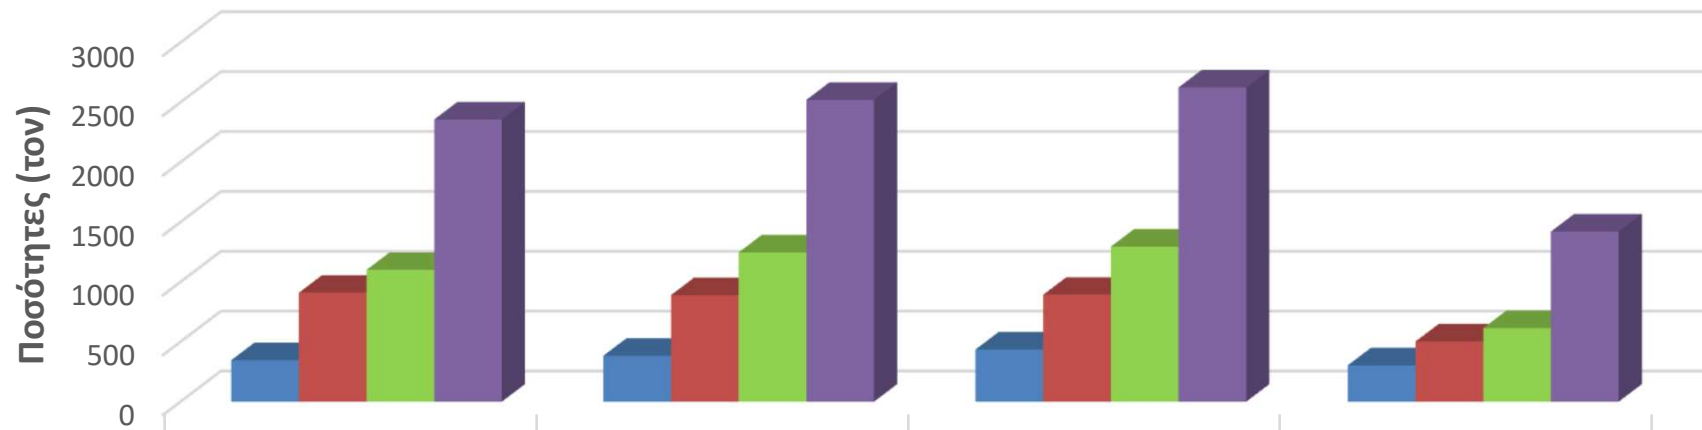

## Επαρχία Αμμοχώστου

	2017	2018	2019	2020
■ PMD	346	384	436	304
■ Χαρτί	910	890	893	503
■ Γυαλί	1101	1247	1295	615
■ Σύνολο	2357	2521	2624	1421