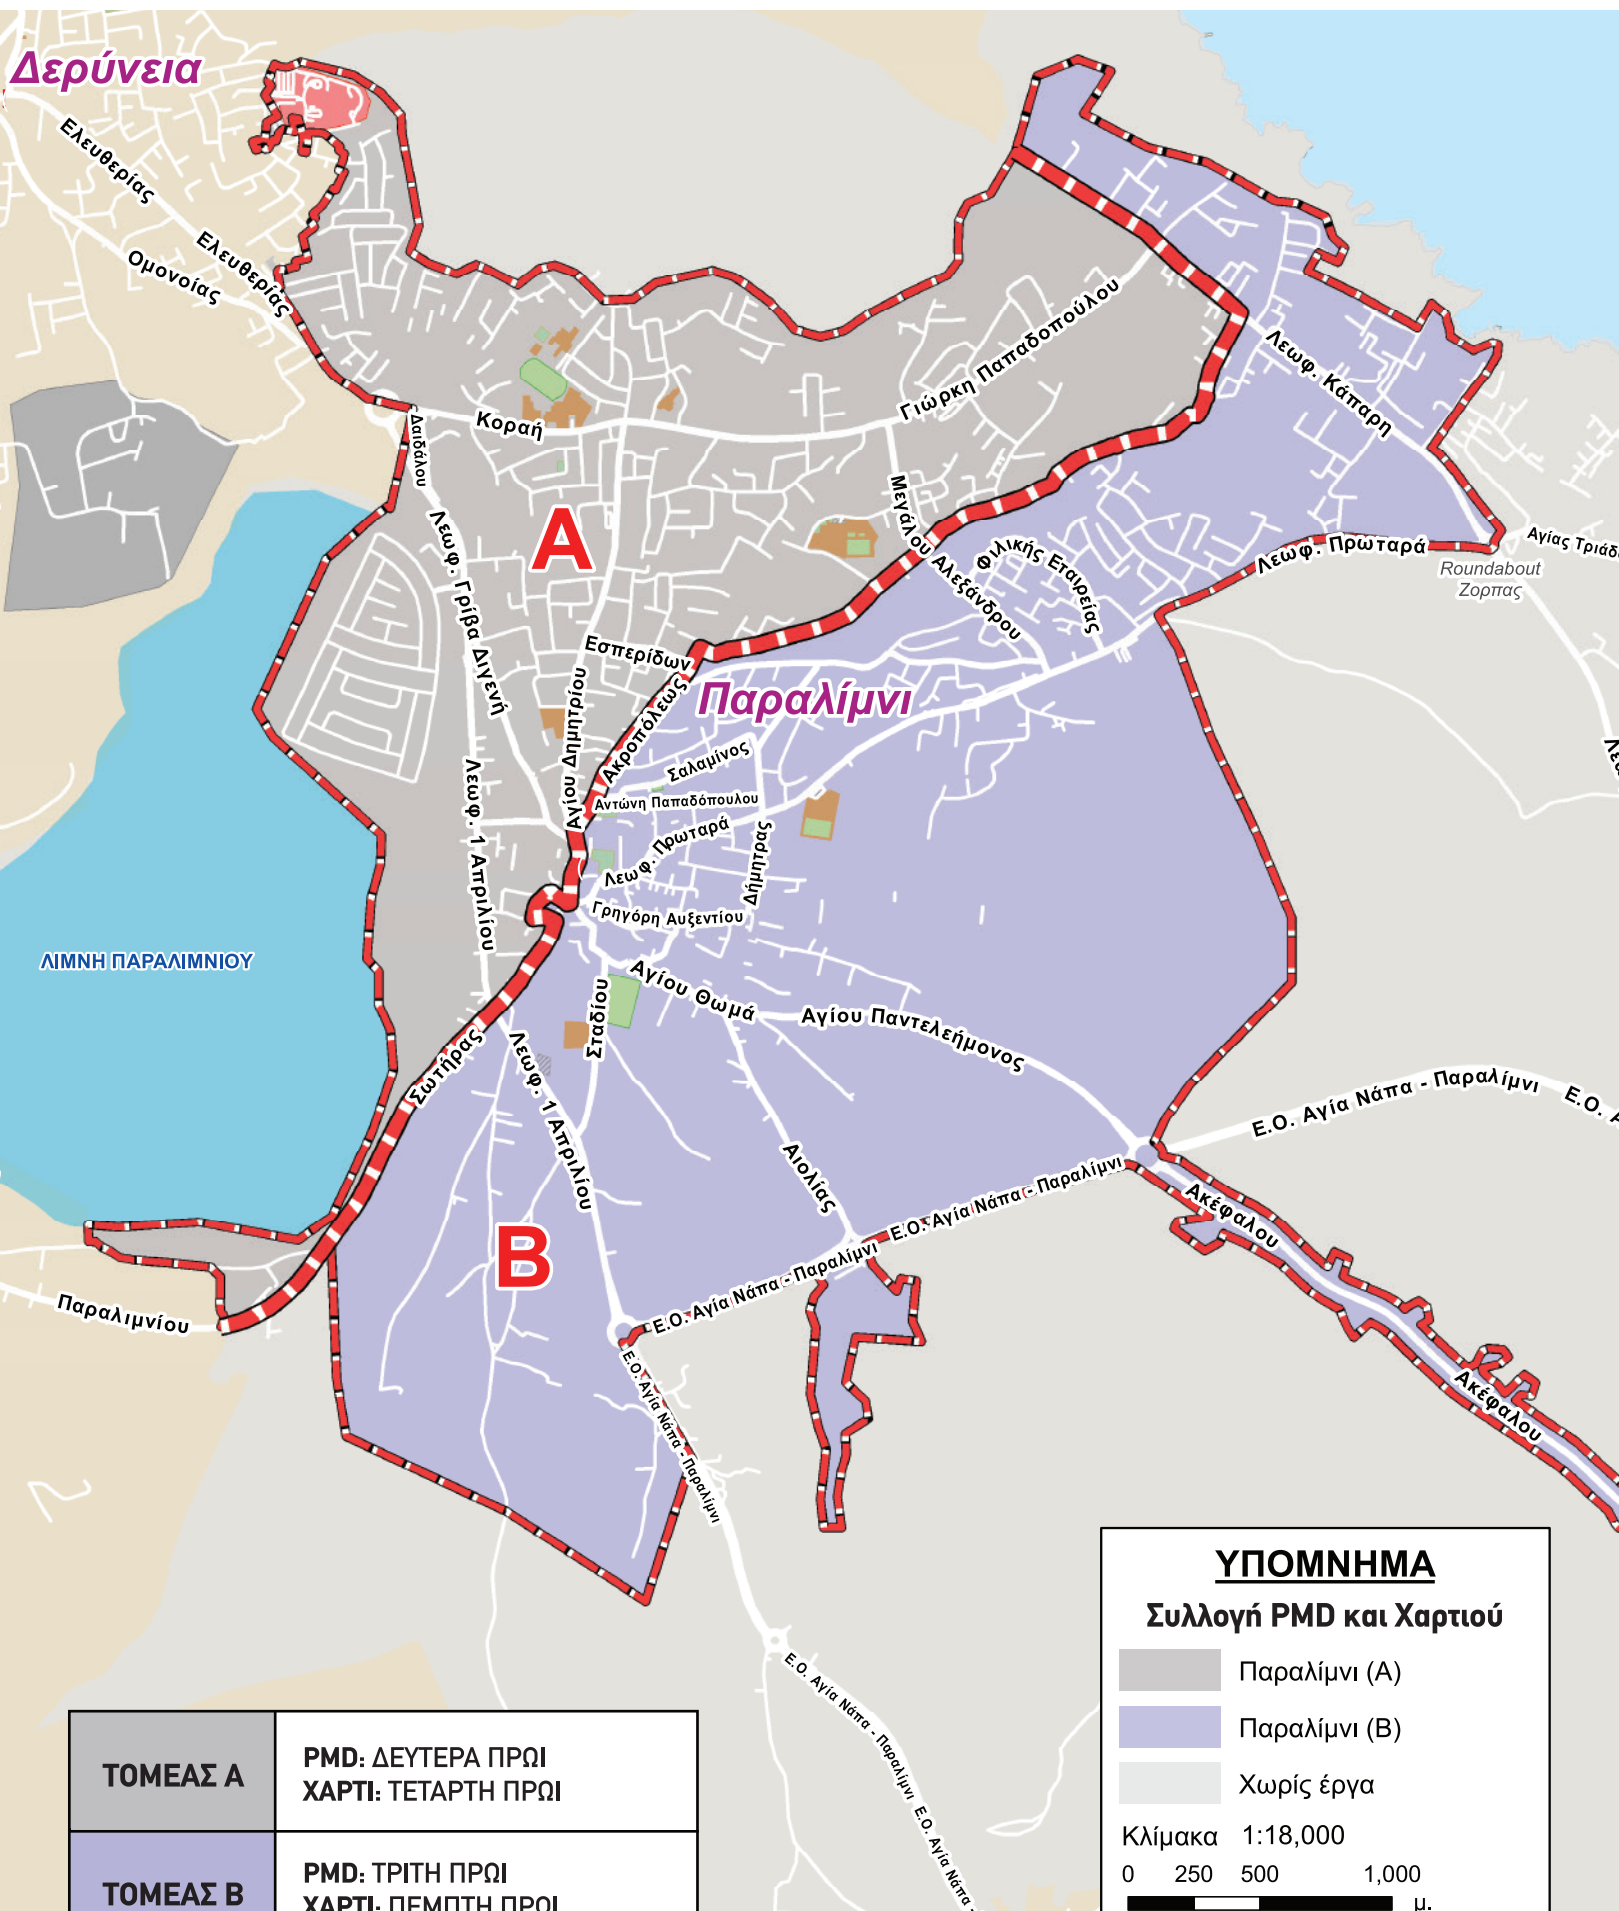

Ημέρες Συλλογής PMD και Χαρτιού στον Δήμο Παραλιμνίου

ΤΟΜΕΑΣ Α	PMD: ΔΕΥΤΕΡΑ ΠΡΩΙ ΧΑΡΤΙ: ΤΕΤΑΡΤΗ ΠΡΩΙ
ΤΟΜΕΑΣ Β	PMD: ΤΡΙΤΗ ΠΡΩΙ ΧΑΡΤΙ: ΠΕΜΠΤΗ ΠΡΩΙ

ΥΠΟΜΝΗΜΑ

Συλλογή PMD και Χαρτιού

- Παραλίμνι (Α)
- Παραλίμνι (Β)
- Χωρίς έργα

Κλίμακα 1:18,000

0 250 500 1,000 μ.