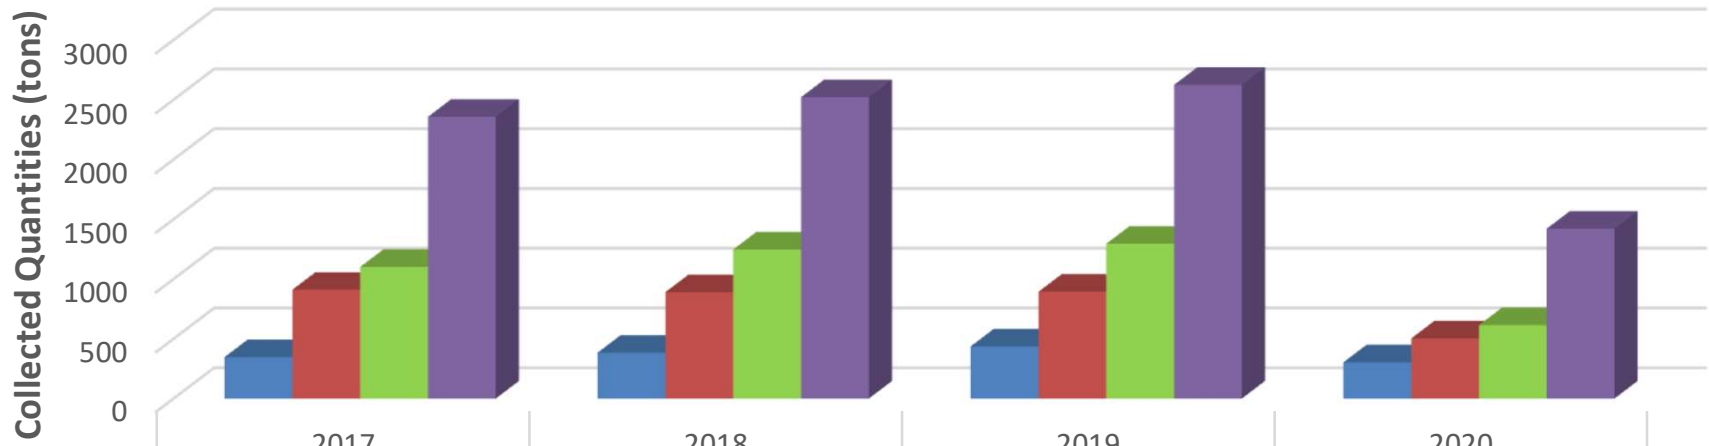

Famagusta District

	2017	2018	2019	2020
■ PMD	346	384	436	304
■ Paper	910	890	893	503
■ Glass	1101	1247	1295	615
■ Total	2357	2521	2624	1421