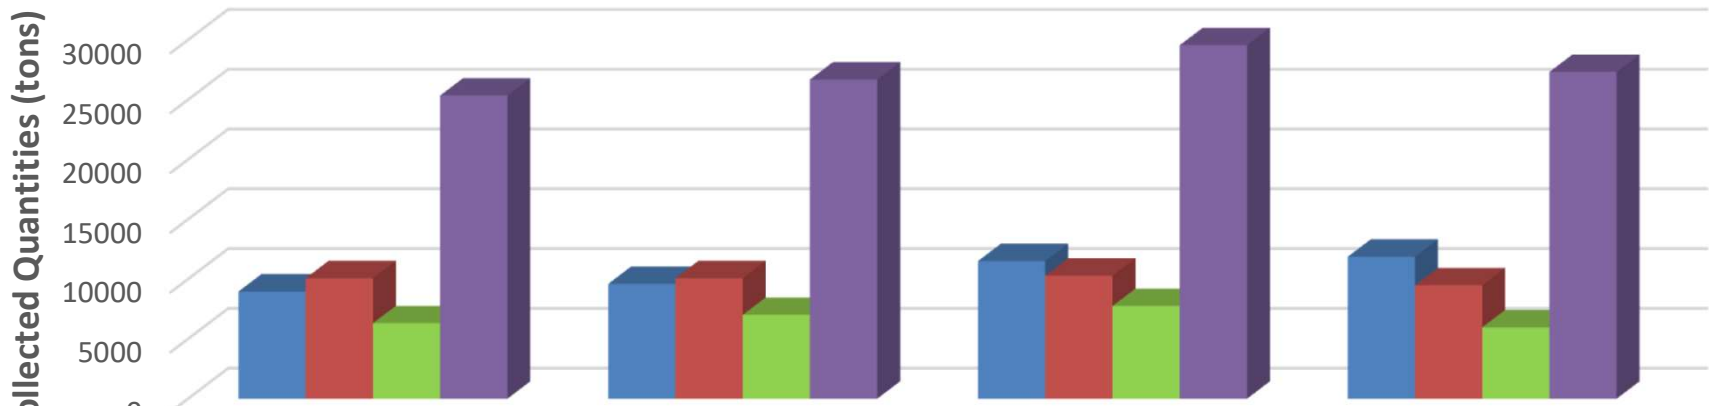

### National Results

	2017	2018	2019	2020
■ PMD	8962	9603	11515	11871
■ Paper	10076	10076	10293	9480
■ Glass	6309	7007	7751	5967
■ Total	25348	26686	29560	27319