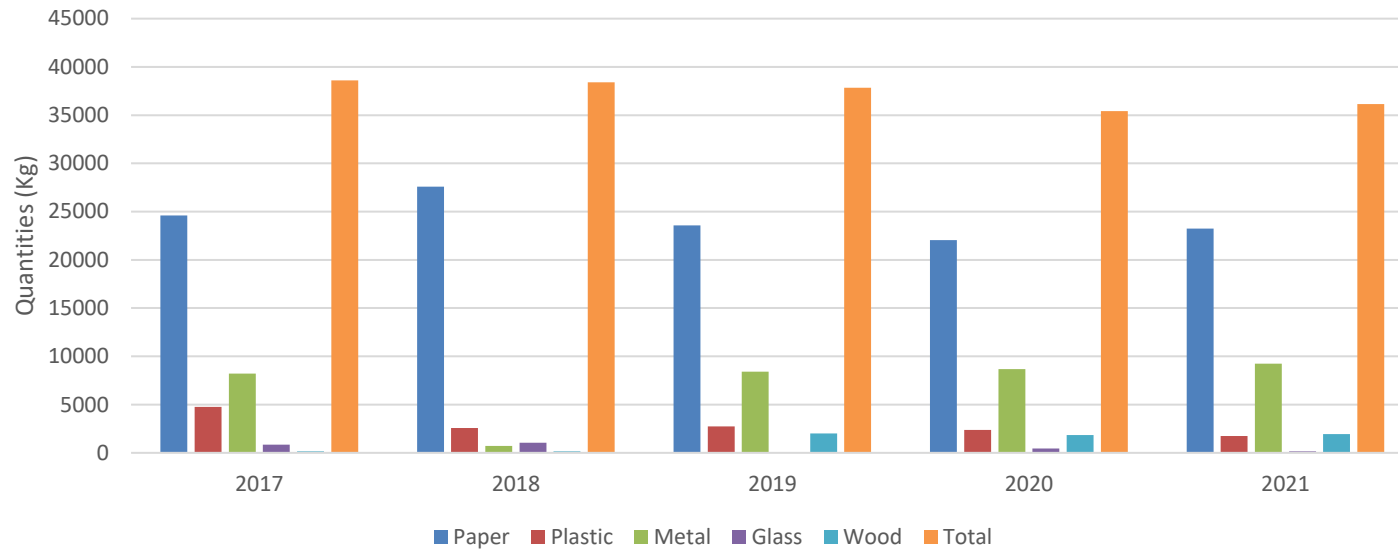

### National Commercial - Industrial Packaging Recycling Results

0	2017	2018	2019	2020	2021
Paper	24616	27572	23558	22062	23229
Plastic	4772	2582	2738	2374	1751
Metal	8202	707	8417	8675	9228
Glass	861	1044	1	466	161
Wood	137	147	2012	1853	1941
Total	38588	38416	37826	35430	36149