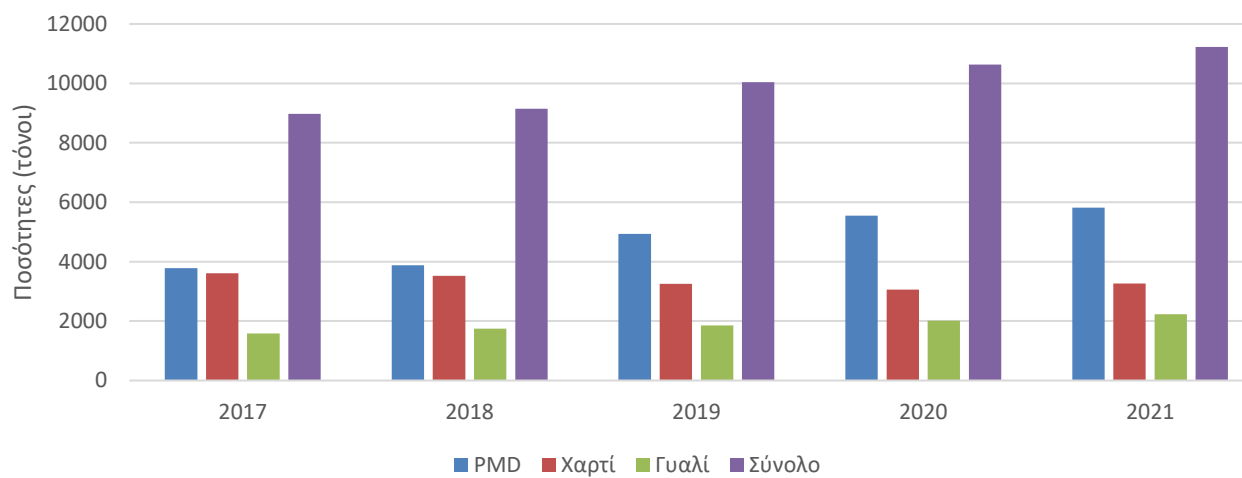

Επαρχία Λευκωσίας

0	2017	2018	2019	2020	2021
PMD	3786	3881	4934	5549	5816
Χαρτί	3612	3520	3252	3064	3267
Γυαλί	1580	1746	1857	2019	2229
Σύνολο	8978	9147	10044	10632	11220