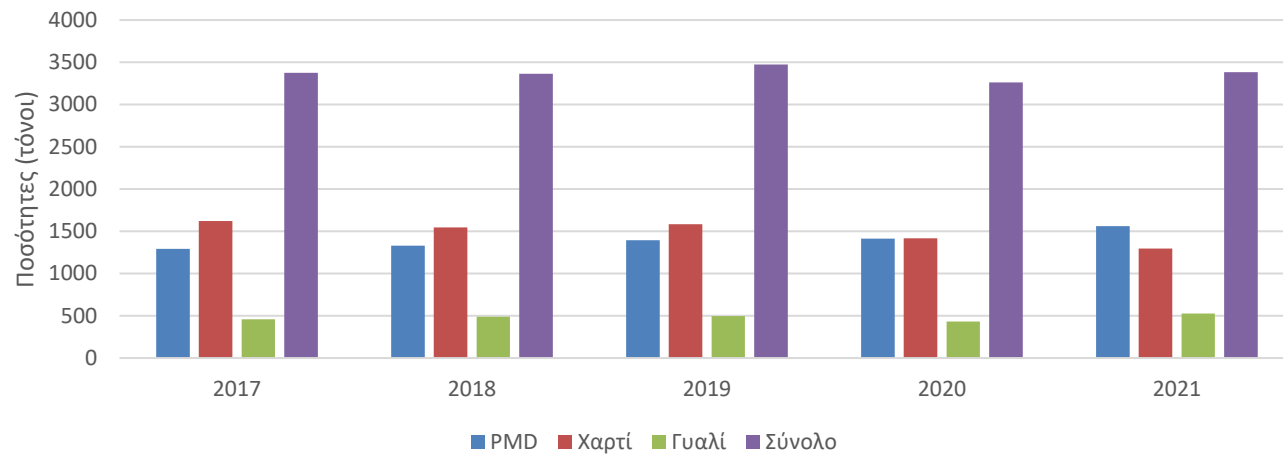

Επαρχία Λάρνακας

0	2017	2018	2019	2020	2021
■ PMD	1293	1328	1394	1412	1560
■ Χαρτί	1621	1545	1584	1418	1295
■ Γυαλί	460	490	496	431	526
■ Σύνολο	3374	3363	3474	3261	3381